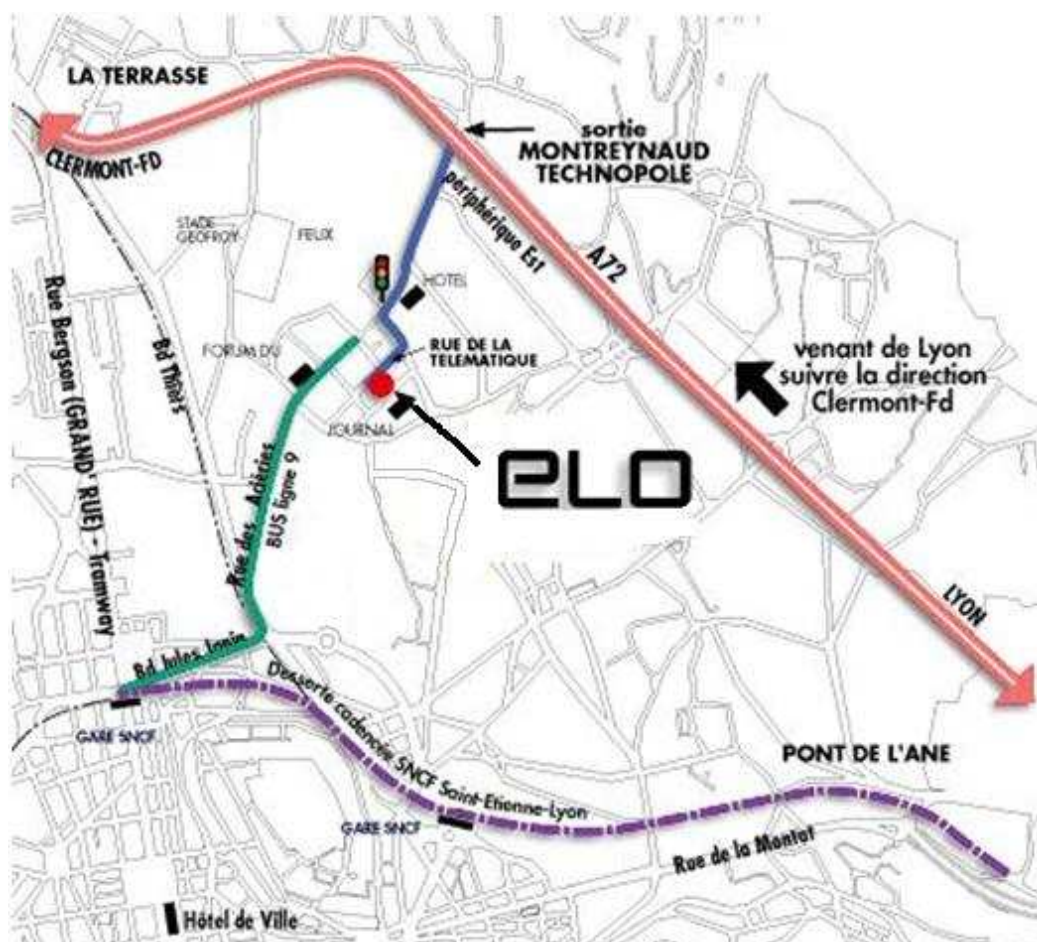

Plan d'accès

Immeuble le Polygone – 2^{ème} étage
46 rue de la télématique BP 701
42950 SAINT ETIENNE cedex 1
Tél. : 04 77 92 83 70 - Fax : 04 77 92 68 62 - Mail : elo@elobs.com